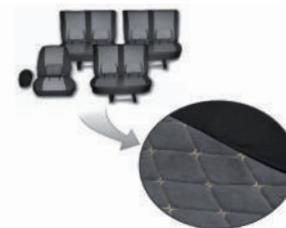

ЧЕХЛЫ СИДЕНИЙ

GNN.9001073-0203
GNN.9001073-0103

Газель NN
7-х мест

жаккард стеганный