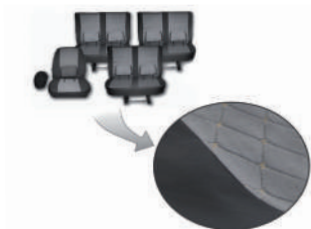

ЧЕХЛЫ СИДЕНИЙ

GN.9001071-0215 Газель Next
7-ми мест.
велюр стеганный /
экокожа

ЧЕХЛЫ СИДЕНИЙ

GN.9001071-0215-03 Газель Next
7-ми мест.
велюр стеганный /
экокожа «на сиденья
серии Комфорт»

ЧЕХЛЫ СИДЕНИЙ

GN.9001071-0215-04