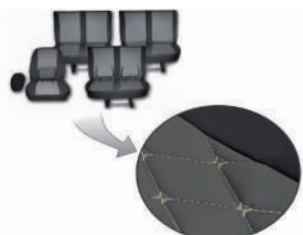

ЧЕХЛЫ СИДЕНИЙ

GN2.9001072-0215
GN2.9001072-0115

Газель Next «ЦМФ»
7-ми мест.

экокожа стеганая «салон
Трансформер»